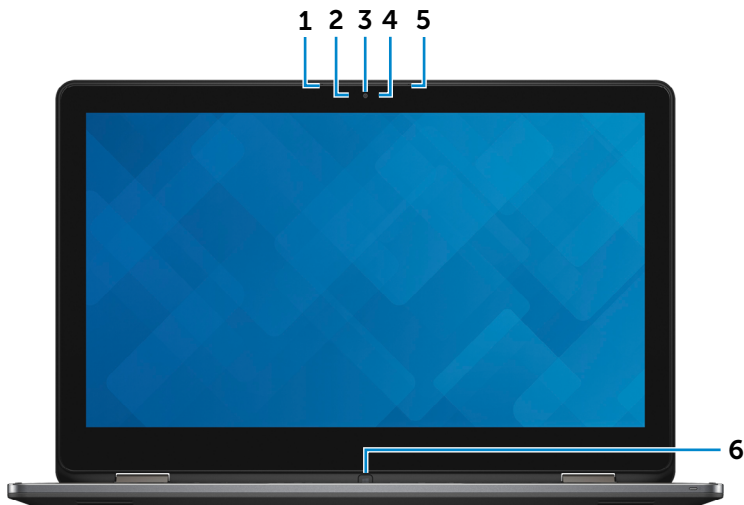

左側

右側

底面

ディスプレイ

モード

1 2 3

1 左クリックエリア

押すと、左クリックします。

2 タッチパッド

タッチパッド上で指を移動させると、マウスポインタが移動します。タップすると、左クリックします。

3 右クリックエリア

押すと、右クリックします。

ディスプレイ

正面

左側

右側

底面

ディスプレイ

モード

**1 左マイク**

オーディオ録音や音声通話などのデジタルサウンド入力を提供します。

2 周囲光センサー

周囲照明を検知して自動的にキーボードのバックライトとディスプレイの輝度を調節します。

3 カメラ