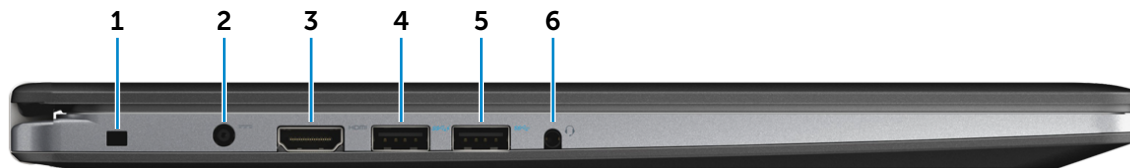

モード

正面

1 電源およびバッテリーのステータスライト

コンピュータの電源とバッテリーのステータスを示します。

白に点灯 電源アダプタに接続されており、バッテリーの充電は 5% 以上です。

黄色に点灯 コンピュータはバッテリーで作動しており、バッテリーの充電は 5% 未満です。

消灯

- 電源アダプタに接続されており、バッテリーがフル充電されています。
- コンピュータはバッテリーで作動しており、バッテリーの充電は 5% 以上です。
- コンピュータがスリープモード、休止状態、または電源が切れています。

正面

左側

右側

底面

ディスプレイ

モード

左側

**1 セキュリティケーブルスロット**

コンピュータを不正に移動されないよう（盗難など）、セキュリティケーブルを接続します。

2 電源アダプタポート

電源アダプタを接続して、コンピュータに電力を供給し、バッテリーを充電します。

3 HDMI ポート

TV または他の HDMI 入力があるデバイスに接続します。ビデオおよびオーディオ出力を提供します。

4 PowerShare 機能付き USB 3.0 ポート

ストレージデバイスやプリンタなどの周辺機器を接続します。データ転送速度は最大で 5 Gbps です。